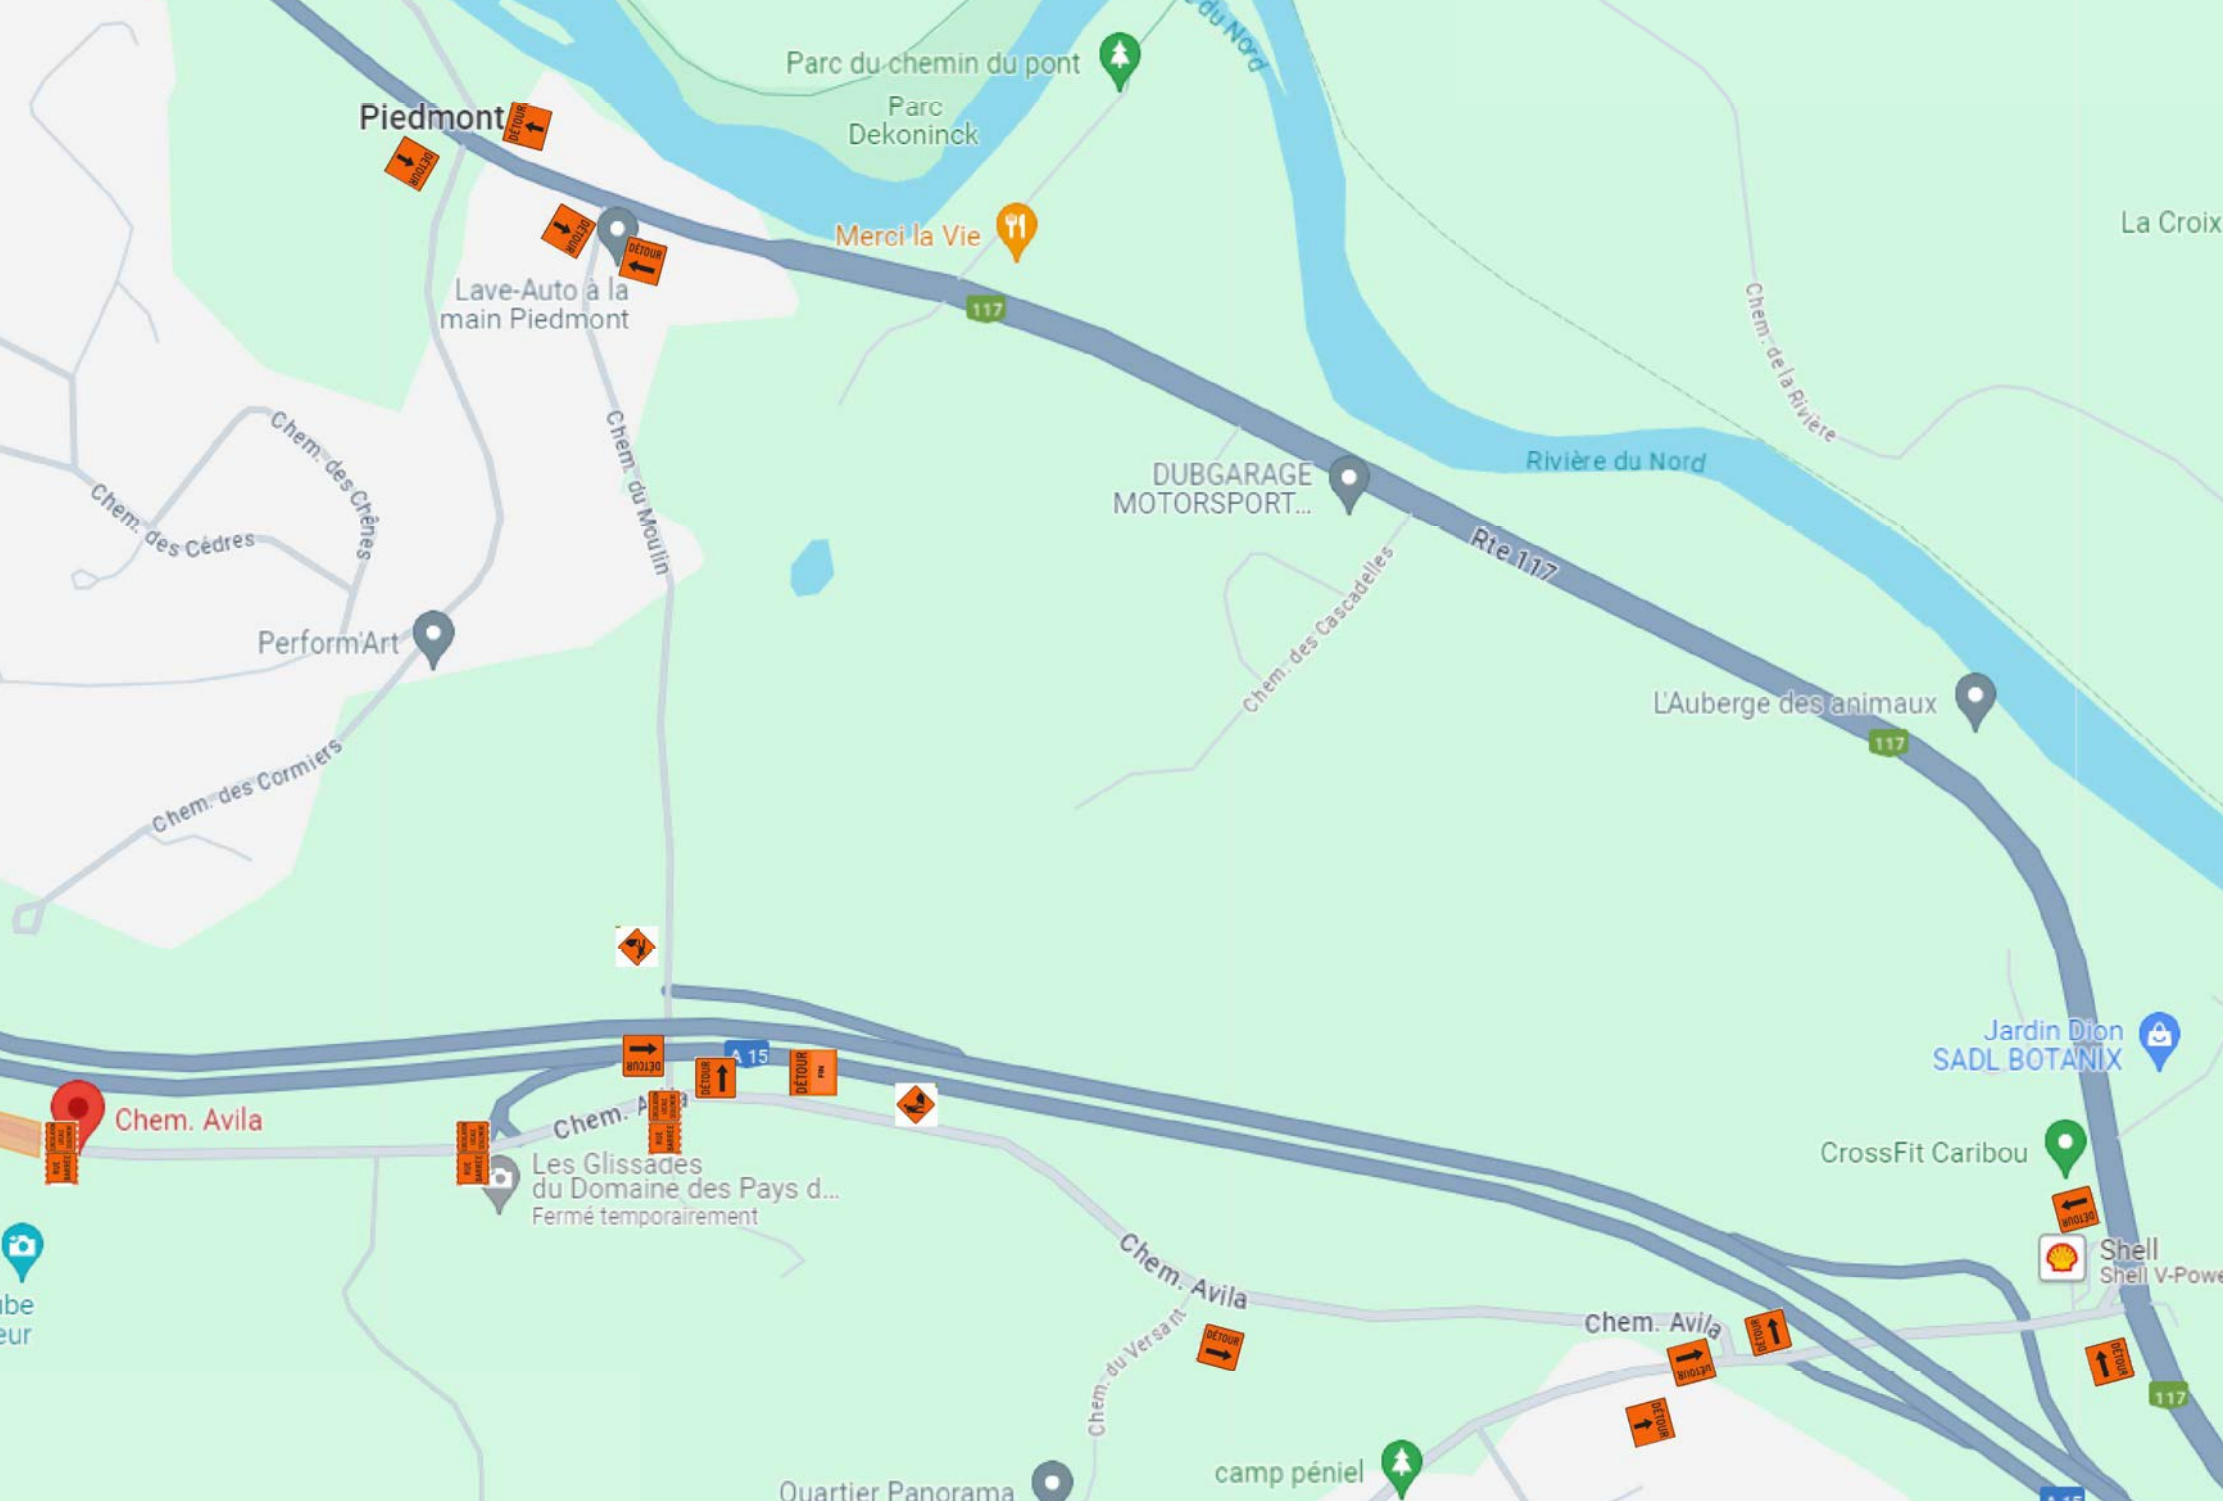

Hôtel Le Versailles
Saint-Sauveur
A partir de
129 \$/nuit sur les...

Olodge - Café Plein Air

Familiaprix Extra

Madero Maika

la Famille Jasmin
erie (CA)

tribution Fortin

Les Entreprises Jacob

Aventure Nord
Organisation

Sablage au Jet Delisle

Chez Rob

Activac

Piedmont

Parc du chemin du pont
Parc Dekoninck

Merci la Vie

Lave-Auto à la main Piedmont

DUBGARAGE MOTORSPORT...

Rivière du Nord

Rte 117

Perform'Art

L'Auberge des animaux

Jardin Dion
SADL BOTANIX

CrossFit Caribou

Shell
Shell V-Power

Les Glissades
du Domaine des Pays d...
Fermé temporairement

Chem. Avila

Chem. A...

Chem. Avila

Chem. Avila

Quartier Panorama

camp péniel

La Croix

Chem. de la Rivière